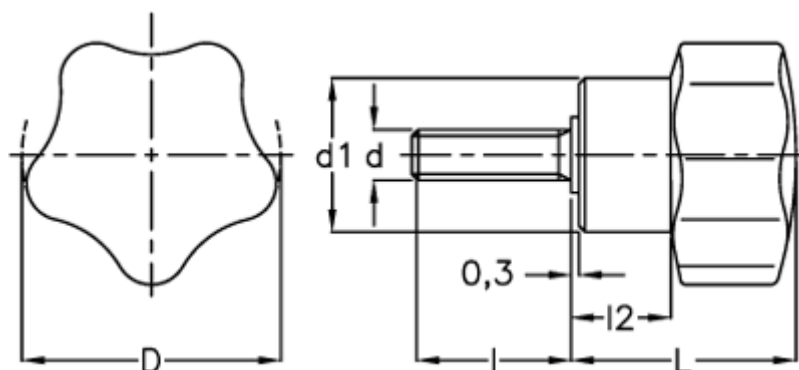

Varenummer: 2302066484
Beskrivelse: E+G Stjernegreb
VC.192/50 p-M8x30

Mål

$D = 50$
 $d_1 = 25$
 $d_6g = M8$
 $l = 30$
 $L = 33$
 $l_2 = 14$